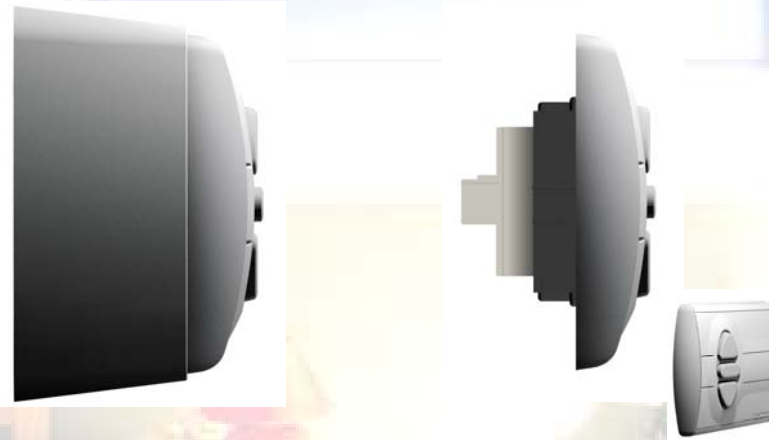

Inis Uno

Góra
Stop
Dół

Trzy przyciski

- Przelacznik do jednego napędu

Inis Uno - Okablowanie

Inis Uno

N/T

P/T

Wariant na- i podtynkowy

- Przełącznik do jednego napędu
- Ciekawe wzornictwo, wysokiej jakości materiały
- Ergonomiczne klawisze