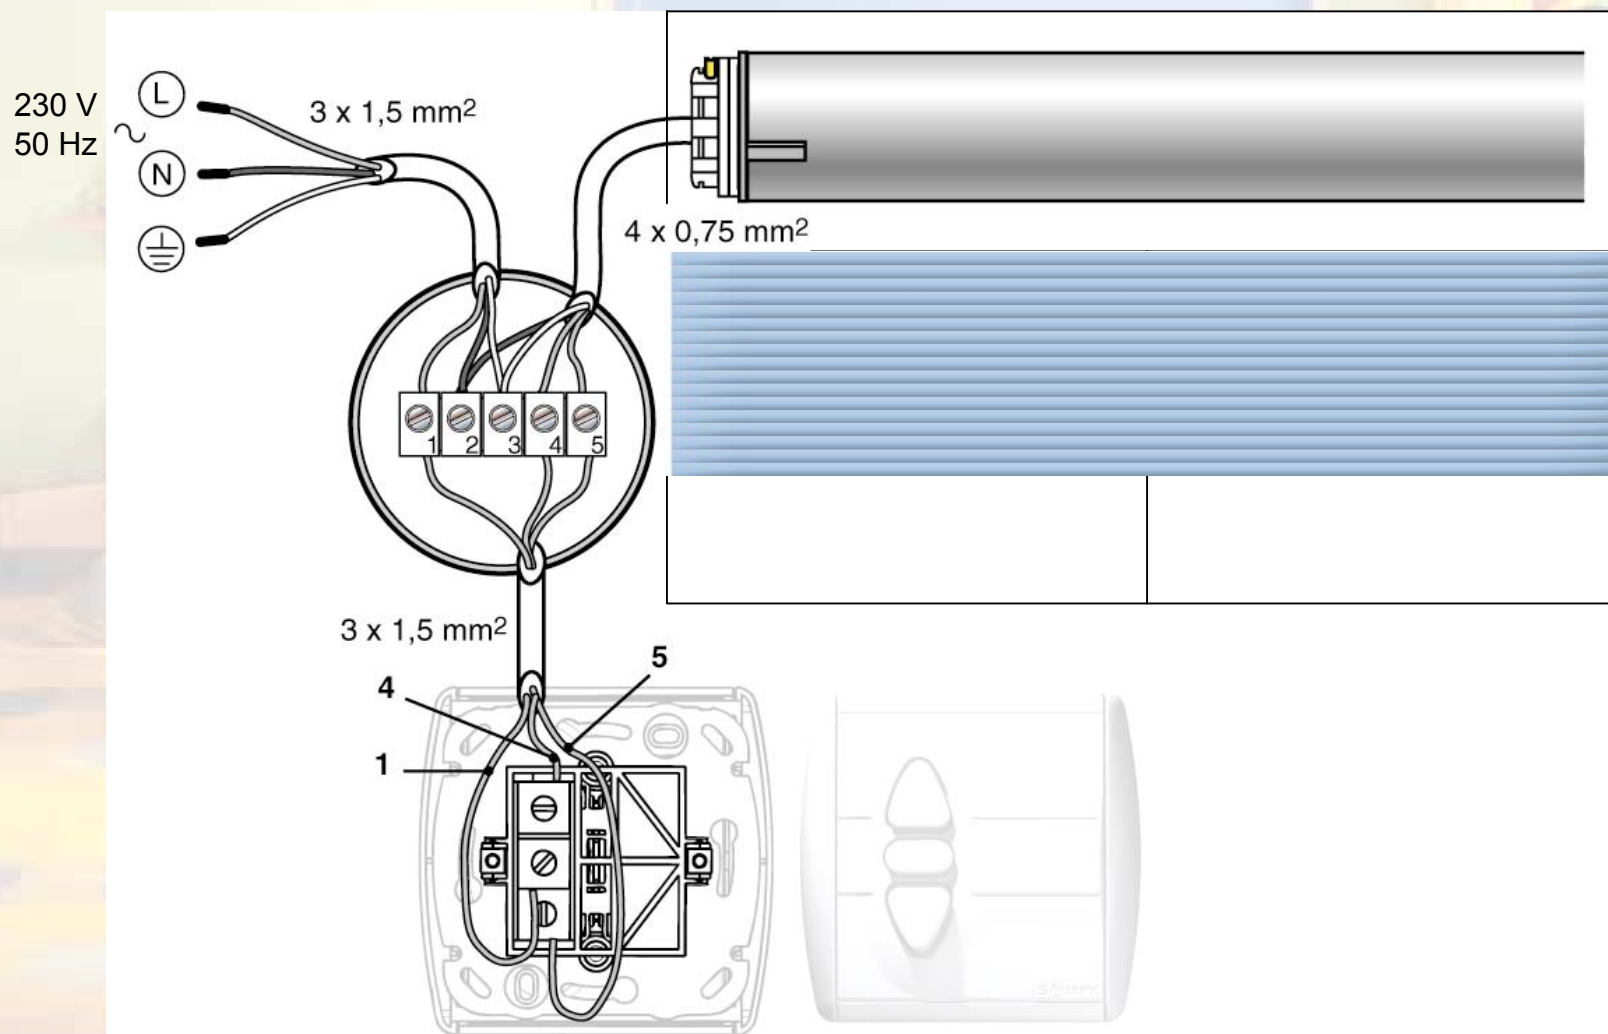

Inis Uno

Góra
Stop
Dół

Trzy przyciski

- Przelacznik do jednego napędu

Inis Uno - Okablowanie

Inis Uno

N/T

P/T

Wariant na- i podtynkowy

- Przełącznik do jednego napędu
- Ciekawe wzornictwo, wysokiej jakości materiały
- Ergonomiczne klawisze